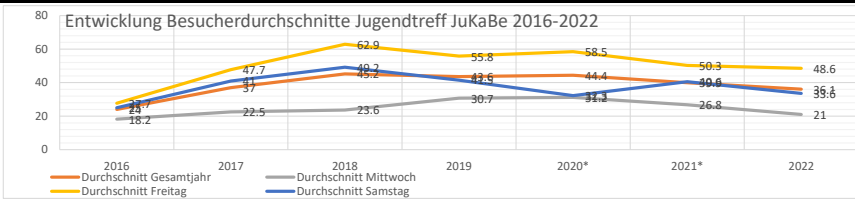

Zahlen / Jahr:	2016	2017	2018	2019	2020*	2021*	2022
Total Gesamtjahr	1198	1962	2623	2486	1774	2233	2055
Total Mittwoch	364	449	496	675	468	590	441
Total Freitag	609	1144	1635	1396	1112	1359	1312
Total Samstag	225	369	492	415	194	284	302

* Corona * Corona

Zahlen / Jahr:	2016	2017	2018	2019	2020*	2021*	2022
Durchschnitt Gesamtjahr	24	37	45.2	43.6	44.4	39.9	36.1
Durchschnitt Mittwoch	18.2	22.5	23.6	30.7	31.2	26.8	21
Durchschnitt Freitag	27.7	47.7	62.9	55.8	58.5	50.3	48.6
Durchschnitt Samstag	25	41	49.2	41.5	32.3	40.6	33.6