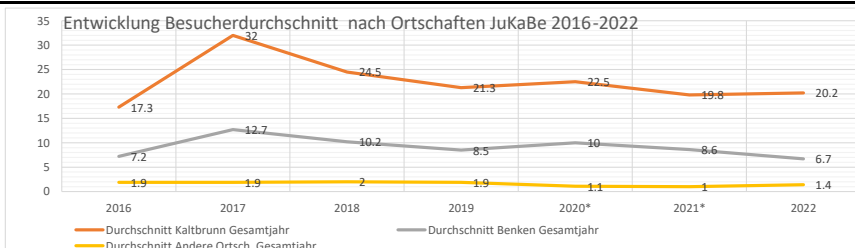

Zahlen / Jahr:	2016	2017	2018	2019	2020*	2021*	2022
Durchschnitt Kaltbrunn Ge	17.3	32	24.5	21.3	22.5	19.8	20.2
Durchschnitt Benken Gesar	7.2	12.7	10.2	8.5	10	8.6	6.7
Durchschnitt Andere Ortsch	1.9	1.9	2	1.9	1.1	1	1.4

(ohne Mittwoch)

* Corona * Corona