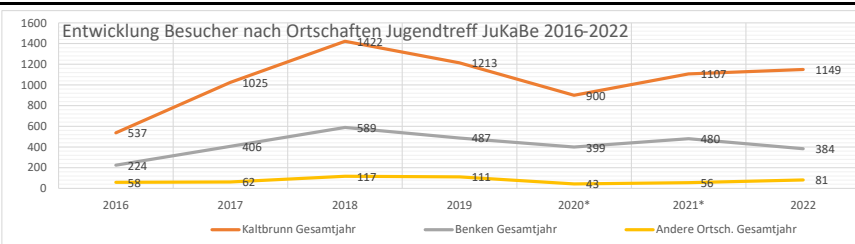

Zahlen / Jahr:	2016	2017	2018	2019	2020*	2021*	2022
Total Gesamtjahr	1198	1962	2623	2486	1774	2233	2055
Total Mittwoch	364	449	496	675	468	590	441
Total Freitag	609	1144	1635	1396	1112	1359	1312
Total Samstag	225	369	492	415	194	284	302

* Corona * Corona

Zahlen / Jahr:	2016	2017	2018	2019	2020*	2021*	2022
Durchschnitt Gesamtjahr	24	37	45.2	43.6	44.4	39.9	36.1
Durchschnitt Mittwoch	18.2	22.5	23.6	30.7	31.2	26.8	21
Durchschnitt Freitag	27.7	47.7	62.9	55.8	58.5	50.3	48.6
Durchschnitt Samstag	25	41	49.2	41.5	32.3	40.6	33.6

* Corona * Corona

Zahlen / Jahr:	2016	2017	2018	2019	2020*	2021*	2022
Kaltbrunn Gesamtjahr	537	1025	1422	1213	900	1107	1149
Benken Gesamtjahr	224	406	589	487	399	480	384
Andere Ortsch. Gesamtjahr	58	62	117	111	43	56	81